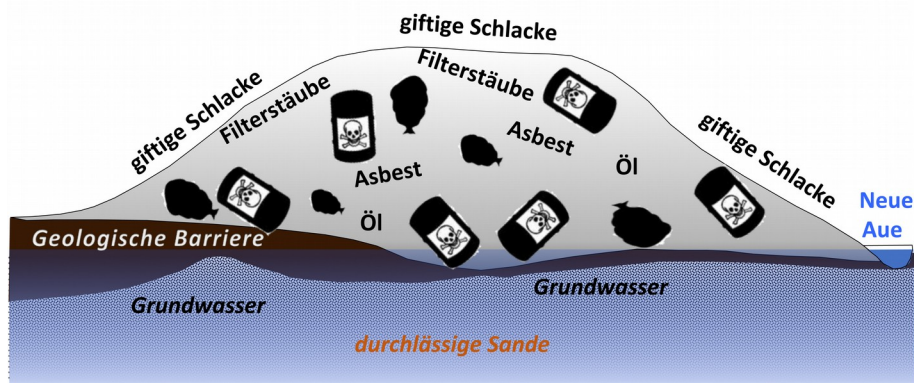

# Europaweiter Müllimport nach Bremerhaven - Gefahren für Menschen, Stadt und Umwelt

Podiumsdiskussion mit

Petra Brand (DIE LINKE)

Dr. Sabine Hanisch (BIKEG)

Holger Klitz (ehem. Personalratsvorsitzender Entsorgungsbetriebe Bremerhaven, EBB)

Dienstag, 21.5.2019 ab 19 Uhr

die theo - Konferenzraum „Hauke Haien“

Lutherstraße 7, 27576 Bremerhaven

Eintritt frei

Die Sondermüll-Deponie Grauer Wall im Grundwasser:

- ◀ Was geschieht mit den giftigen Verbrennungsresten aus der Müllverbrennung?
- ◀ Erreicht der mit Blei belastete Staub von der Deponie Grauer Wall auch die südlicheren Stadtteile?
- ◀ Werden die Arbeiter in der Entsorgungswirtschaft gesundheitlich belastet?!
- ◀ Ist das Grundwasser durch die Belastung der Deponie noch sauber?!